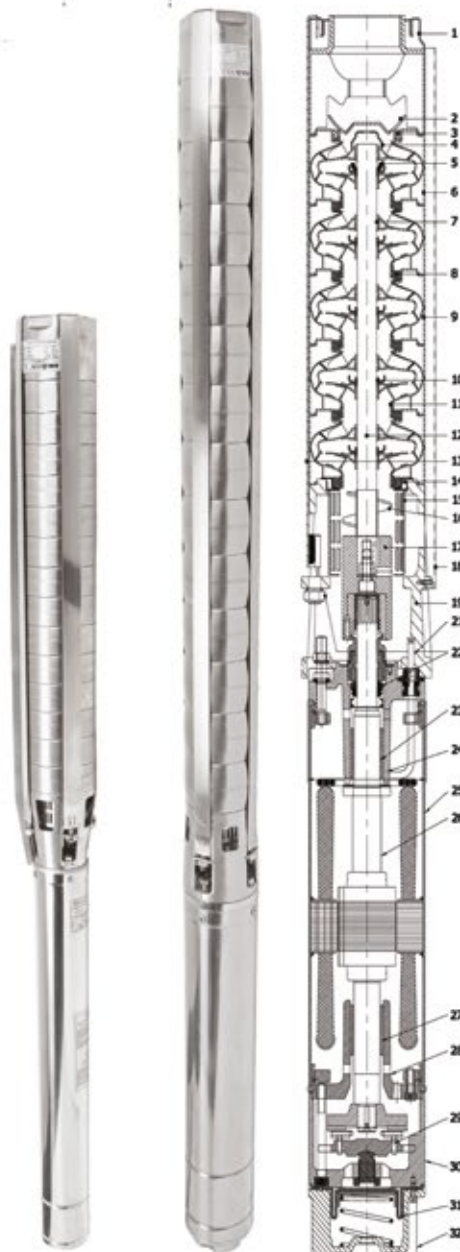

DEEP WELL PUMPS
TIEFBRUNNENPUMPEN
PONORNÁ ČERPADLA
POMPE SUBMERSIBILE
ГЛУБИННЫЕ НАСОСЫ

6" ISP НАСОСЫ ИЗ НЕРЖАВЕЮЩЕЙ СТАЛИ

Многоступенчатые погружные насосы из нержавеющей стали диаметром до 145 мм, предназначенные для перекачивания воды с содержанием песка до 0,3% из минимум шестидюймовых (150 мм) скважин. Прочная конструкция из нержавеющей стали обеспечивает длительную и бесперебойную работу.

Проверенная конструкция и очень высокие параметры по сравнению с диаметром насосов приводят к тому, что они имеют широкий спектр применения – от водоснабжения крупных ферм до промышленных решений.

ПРИМЕНЕНИЕ:

Материалы

- Корпус всасывания / нагнетания: нержавеющая сталь AISI 304
- Сцепление, стяжки и оболочка кабеля: нержавеющая сталь AISI 304
- Корпус: нержавеющая сталь AISI 304
- Вал и ротор: нержавеющая сталь AISI 304
- Лопастное колесо: нержавеющая сталь AISI 304
- Диффузор: нержавеющая сталь AISI 304
- Механический сальник: Керамика/Sic/NBR
- Двигатель: с масляным / водным охлаждением
- Частота вращения двигателя: 2850 об/мин

КУПИТЬ

ПАРАМЕТРЫ

Наименование	Напор (м)	Производительность (л/мин)	Мощность двигателя (кВт)	Диаметр двигателя (дюймы)	Питание (В)	Потребление тока (А)	Патрубок (дюймы)	Размеры диам., выс. (мм)	Вес (кг)
6 ISP 17/7	80	500	4	4	400	10,2	2½	145/1220	29
6 ISP 17/11	120	500	5,5	4	400	14	2½	145/1480	37
6 ISP 17/14	155	500	7,5	4	400	17,5	2½	145/1770	47
6 ISP 30/7	85	833	7,5	4/6	400	17,5	3	145/1500	56
6 ISP 30/9	110	833	9,2	6	400	21,5	3	145/1720	66
6 ISP 30/13	155	833	13	6	400	27,5	3	145/1920	70
6 ISP 46/2	25	1250	3	4	400	8,2	3	145/960	22
6 ISP 46/7	95	1250	11	6	400	24,5	3	145/1950	65
6 ISP 46/10	135	1250	15	6	400	31,5	3	145/2380	83
6 ISP 60/7	95	1420	15	6	400	31,5	3	145/2040	75