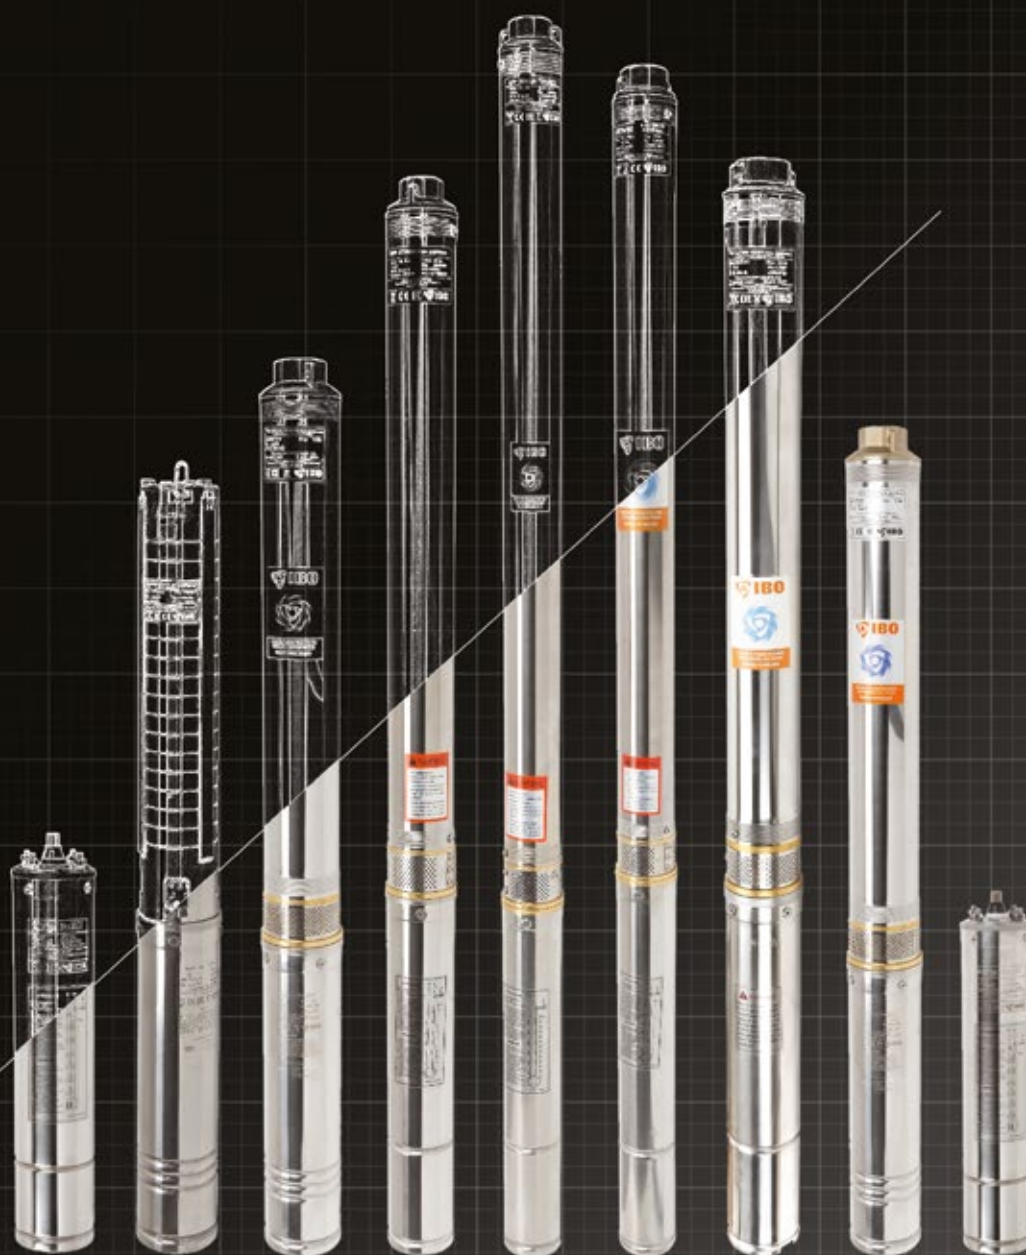

DEEP WELL PUMPS
TIEFBRUNNENPUMPEN
PONORNÁ ČERPADLA
POMPE SUBMERSIBILE
ГЛУБИННЫЕ НАСОСЫ

6" ISP НАСОСЫ ИЗ НЕРЖАВЕЮЩЕЙ СТАЛИ

Многоступенчатые погружные насосы из нержавеющей стали диаметром до 145 мм, предназначенные для перекачивания воды с содержанием песка до 0,3% из минимум шестидюймовых (150 мм) скважин. Прочная конструкция из нержавеющей стали обеспечивает длительную и бесперебойную работу.

Насосы доступны с 4- и 6-дюймовыми двигателями IBO или итальянскими двигателями IBO ITALY. В зависимости от требований заказчика подключенные двигатели серии IBO ITALY могут быть выполнены с водяным или масляным охлаждением.

Проверенная конструкция и очень высокие параметры по сравнению с диаметром насосов приводят к тому, что они имеют широкий спектр применения – от водоснабжения крупных ферм до промышленных решений.

ПРИМЕНЕНИЕ: